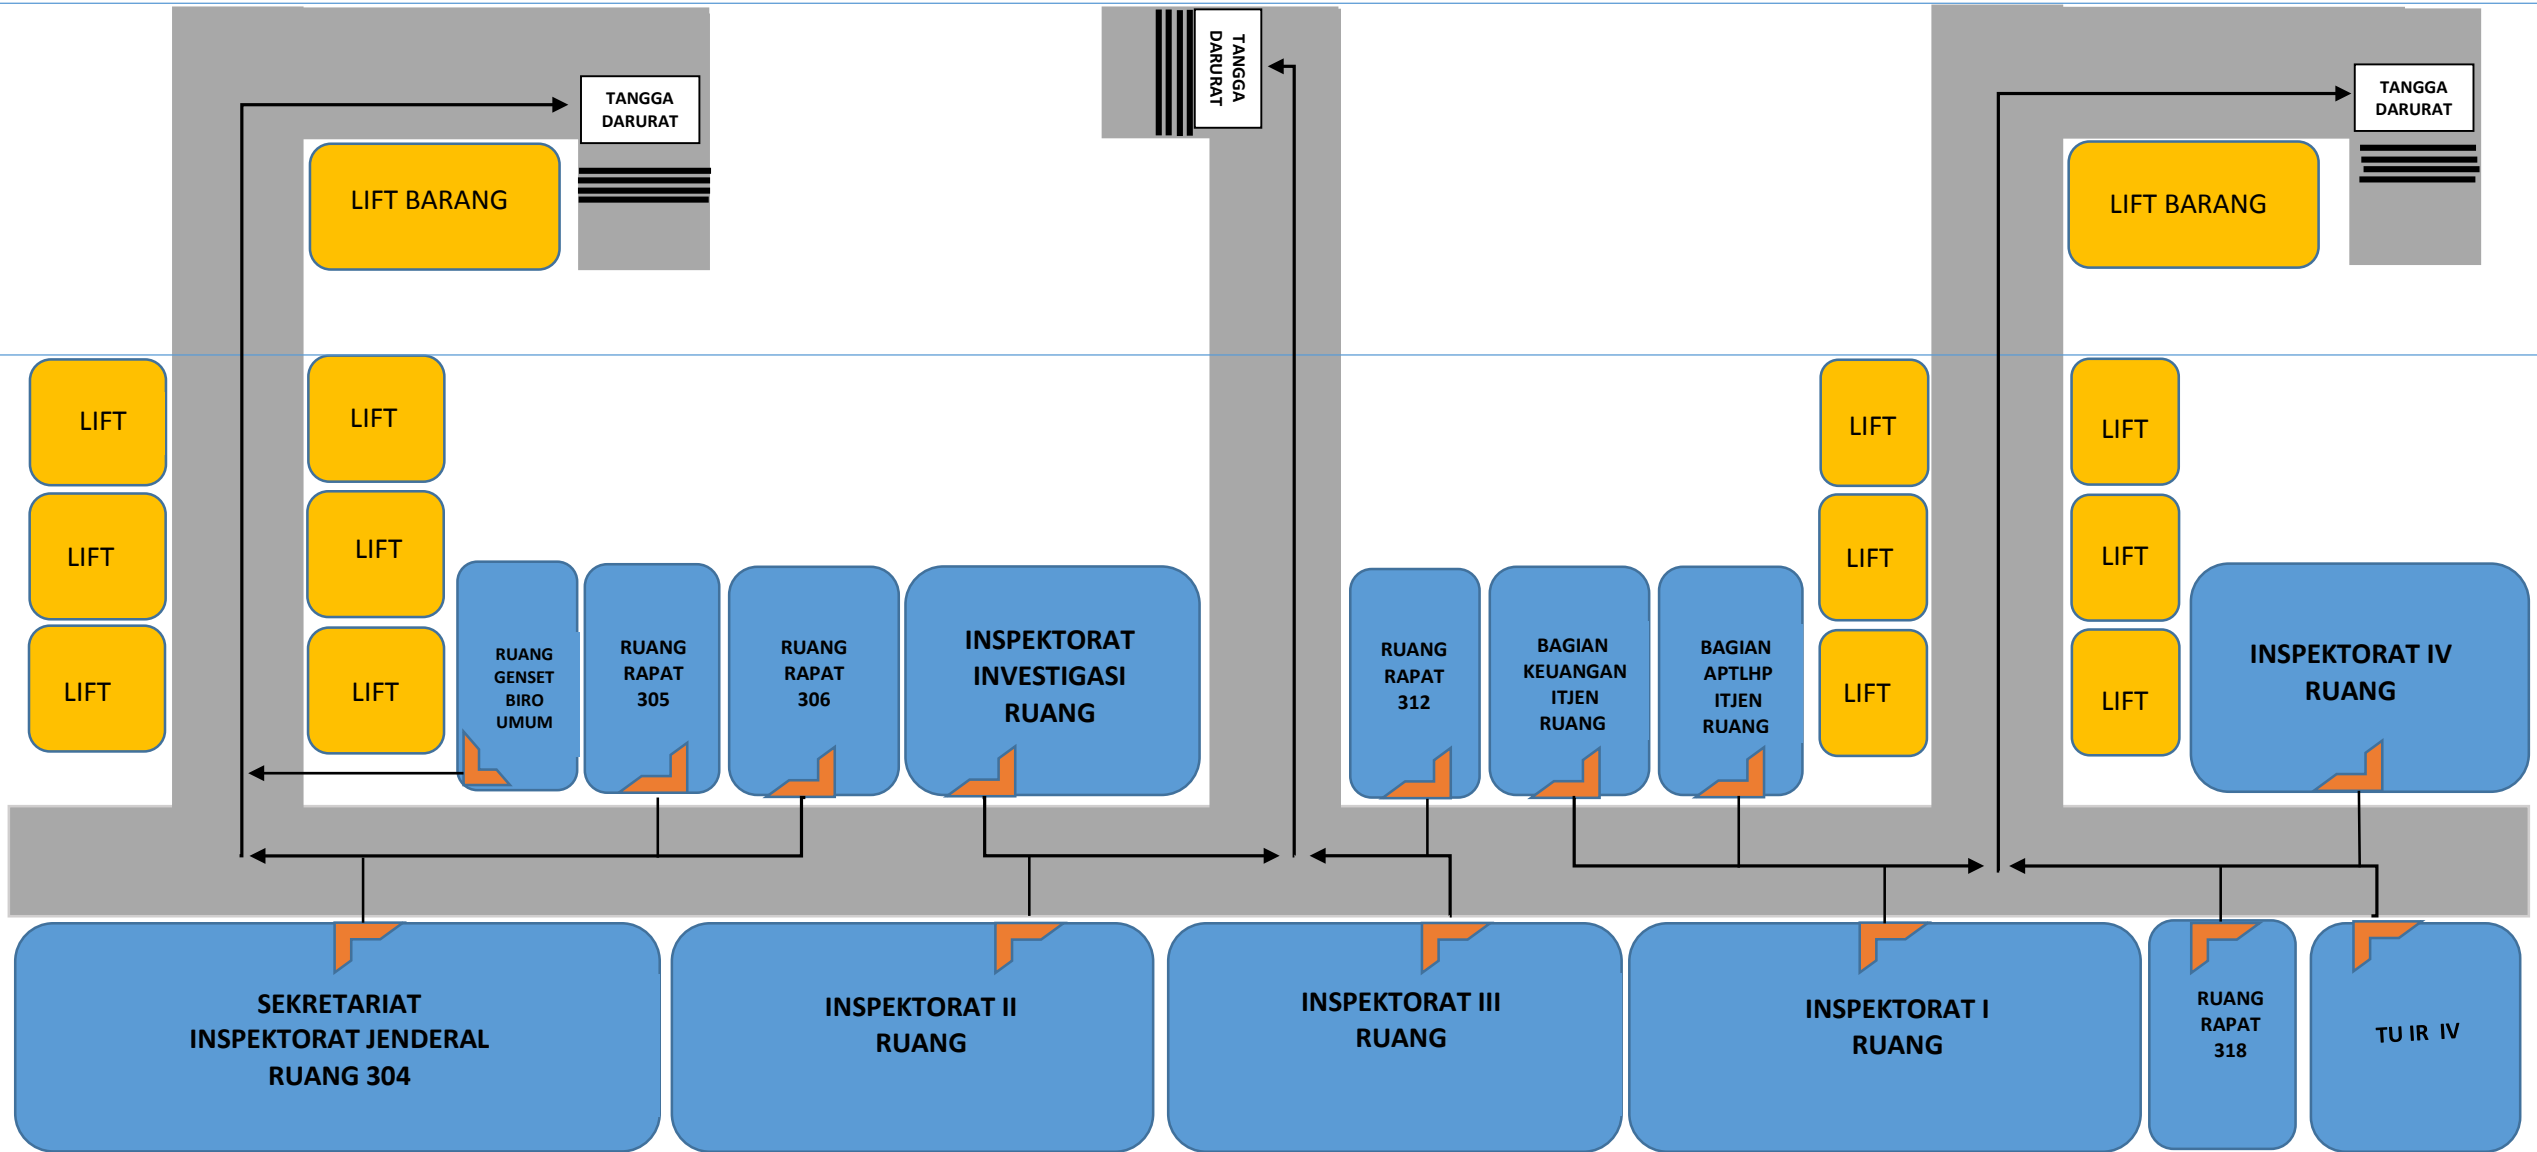

JALUR EVAKUASI PADA SAAT KEADAAN DARURAT DI UNIT INSPEKTORAT JENDERAL LANTAI III GEDUNG dr. ADHYATMA, MPH – KEMENTERIAN KESEHATAN

Keterangan: → Jalur evakuasi terdekat menuju tangga darurat